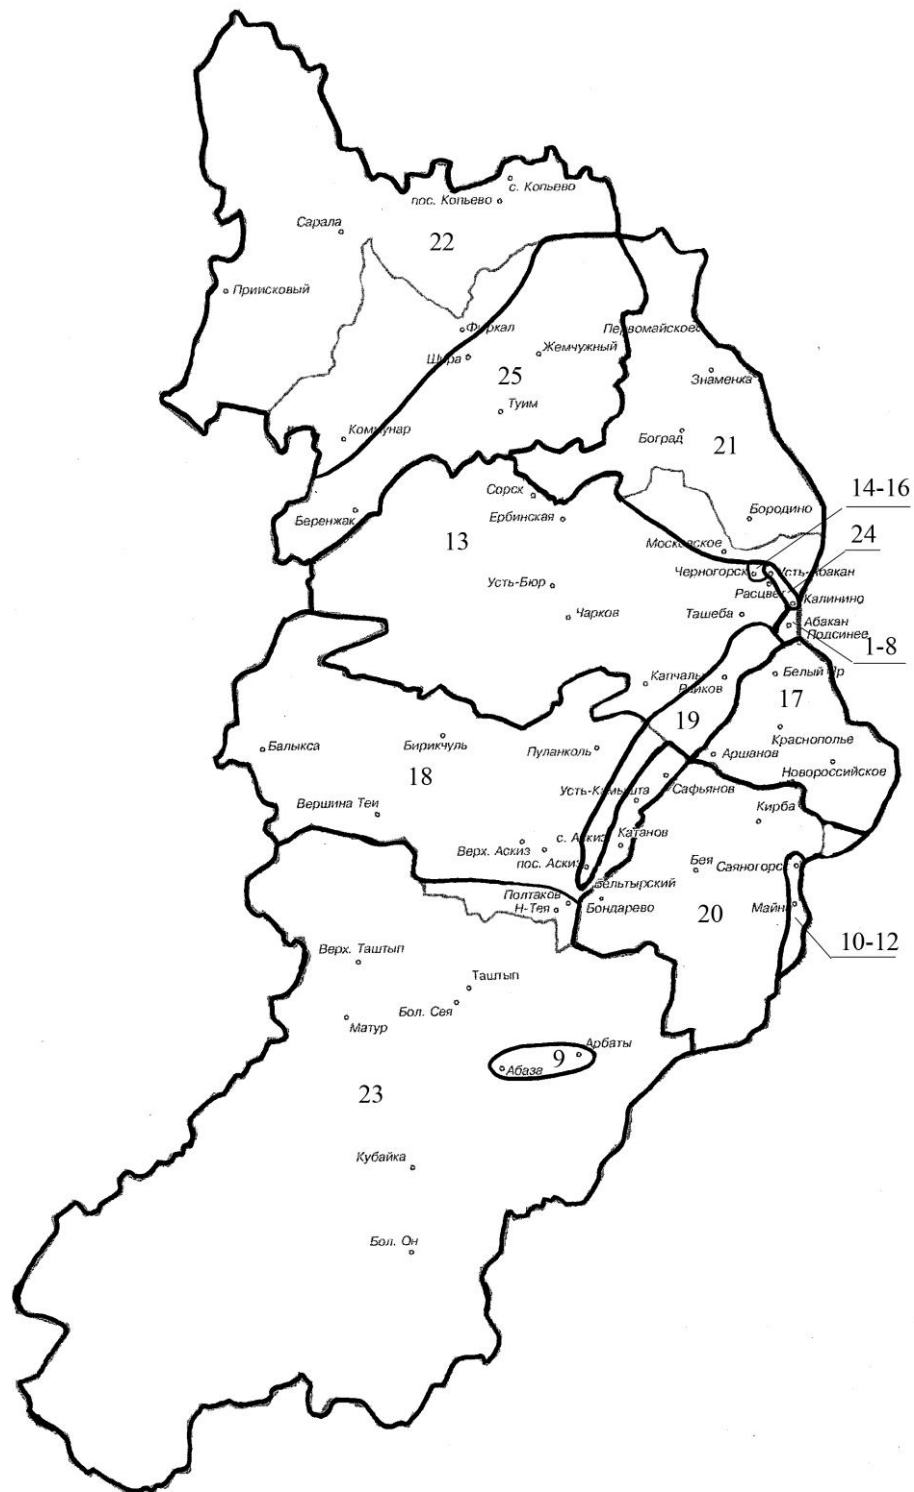

**Графическое изображение схемы
одномандатных избирательных округов для проведения выборов
депутатов Верховного Совета Республики Хакасия**